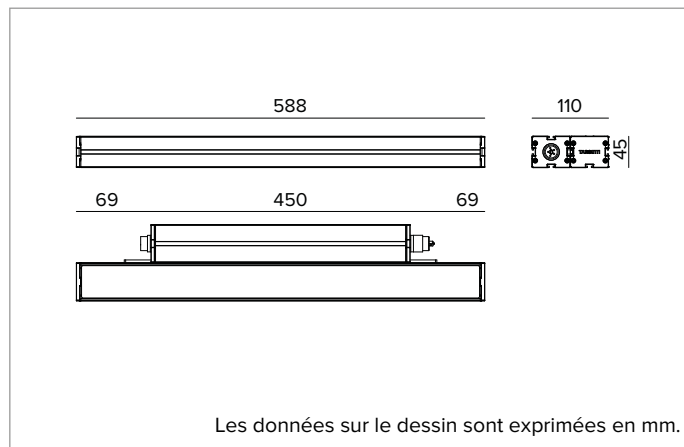

E0552WWH822D2FW | JEDI NOVA 55 Projecteur Side Box

Projecteur LED linéaire orientable

	2200K	H(m)	D1(m)	D2(m)	E _{max} (lx)		
	Ra80	29°	75°				
Fixture Power	23W	1	0.53	1.55	1962		
Source Flux	3100lm	2	1.05	3.09	491		
Fixture Flux	1814lm	3	1.58	4.64	218		
Efficacy	79lm/W	4	2.11	6.19	123		
TS2134	I _{max} =654cd/klm	I _{max}	2028cd	5	2.63	7.73	78